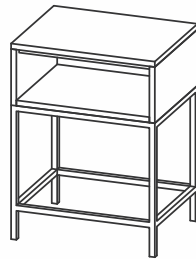

Platform Bed

K: 80.5 X 84.75 X 14 Q: 64.5 X 84.75 X 14

Upholstered Headboard

K: 80.5 X 3.25 X 46.25 Q: 60.5 X 3.25 X 46.25

Nightstand

20 X 15.75 X 24

3 Drawer Chest

30 X 17.75 X 30