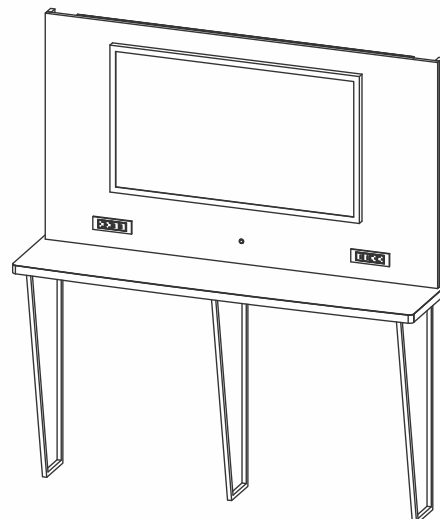

Media Center

71.5 X 80 X 11.75